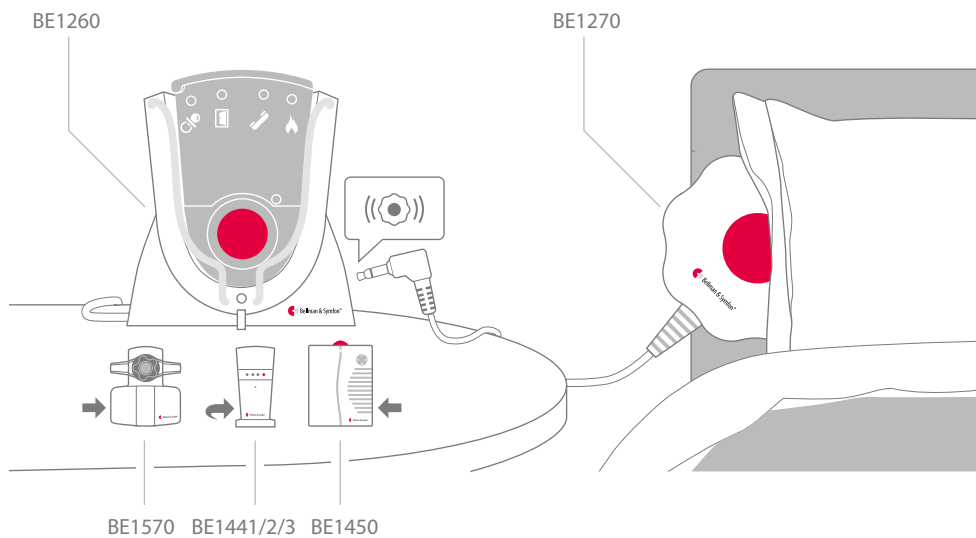

Anslutningar