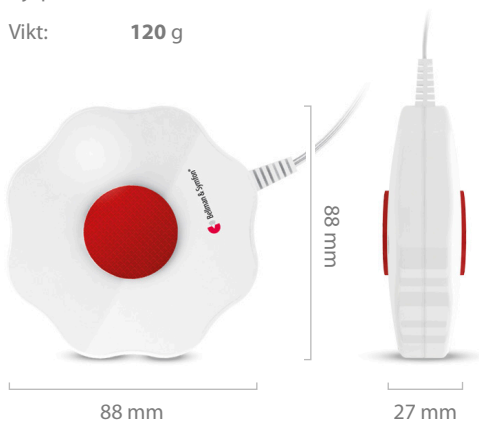

## Mått och vikt

Höjd:	88 mm
Bredd:	88 mm
Djup:	27 mm
Vikt:	120 g