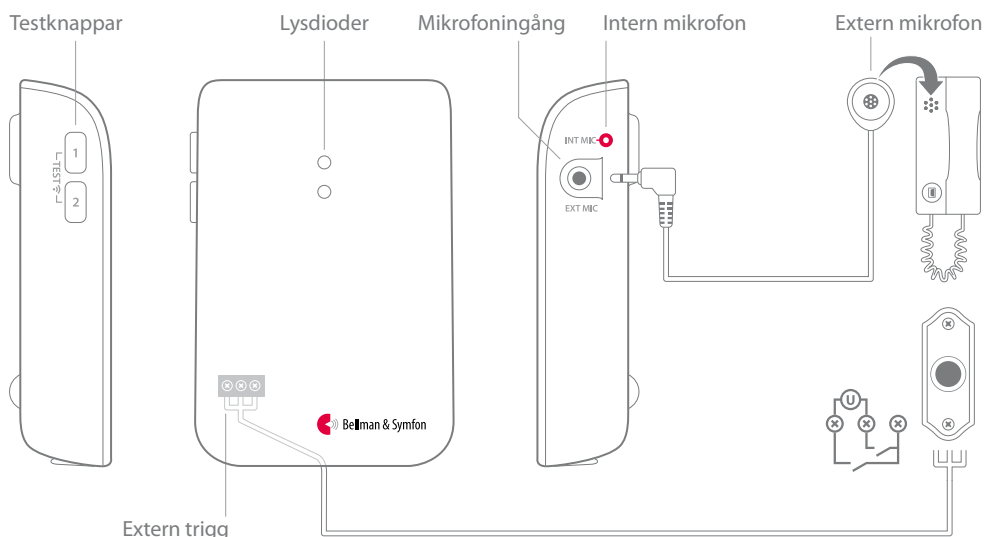

Teknisk information

Mått och vikt

- Höjd: 100 mm
Bredd: 65 mm
Djup: 27 mm
Vikt: 120 g inkl. batterier

Knappar och anslutningar

Anslutningar

- Mikrofoningång (3,5 mm monokontakt)
- Extern trigg för galvanisk anslutning

Aktivering

- Testknappar
- Intern mikrofon
- Extern mikrofon (tillbehör)
- Magnetisk detektion
- Befintlig dörrklocka ansluten till extern trigg

Frekvens och räckvidd

- Radiofrekvens: 868.3 MHz
- Räckvidd: Upp till 250 m fritt fält. Räckvidden reduceras av väggar, stora föremål och andra radiosändare som t.ex TV och mobiltelefon.