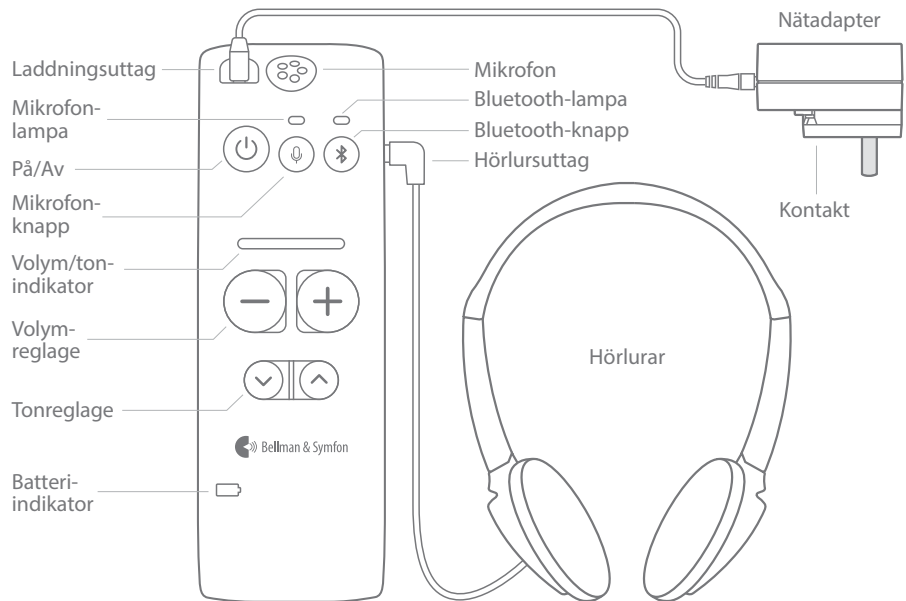

 **Bluetooth™**

Qualcomm® aptX™
low latency 

Teknisk information

Mått och vikt

Höjd: 140 mm Djup: 27 mm
Bredd: 45 mm Vikt: 127 g

Knappar och reglage

Egenskaper

- **Digitalt ljud**
Klart och naturligt tal med minimal fördröjning och ingen distorsion.
- **Qualcomm® aptX™ LL**
Ansluts till mobiltelefonen och TV:n via Maxi Pro TV-sändare.
- **Enkel att använda**
Ergonomisk design med stora taktila knappar, mjukt greppvänligt material och kraftiga LED indikatorer. Idealisk för personer med nedsatt känsel eller syn.
- **Hörapparatvänlig**
Fungerar med alla hörapparater med telespole. (Kräver tillbehör, halsslinga BE9159)