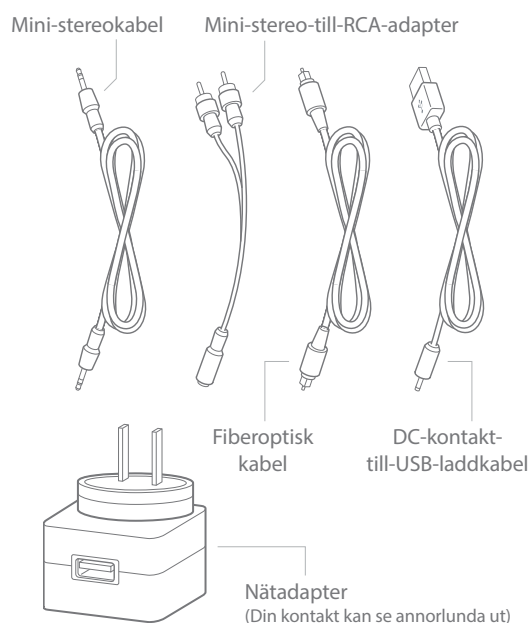

Knappar och reglage

Egenskaper

- Använder Qualcomm® aptX™ streaming med låg fördröjning. Teknologin ger optimerad tidsynkronisering vid ljuduppspelning och ett tydligt och klart ljud.
- Flera portar som stöder både analog och digital tillkoppling och kan anslutas till de flesta moderna TV-apparater.

Anslutningar

- Ljud/Audio ingång: 3.5 mm mini-stereo
- Audioingång känslighet @ max 2Vrms: +6 dBV
- Optisk ingång: 44.1KHz, 48KHz
- Optisk ingång känslighet: 0 dBFS
- Laddingång: 2.5 mm kontakt
  Utgång: DC 5V, 1.0A
- Laddutgång: USB typ A

Ström

- Strömförbrukning: 31 mA

Omgivning

- Arbetstemperatur 0° – 35 °C
- Luftfuktighet 5% – 90% (ej kondenserande)

Frekvens och räckvidd

- Bluetooth-frekvens 2402 – 2480 MHz
- Räckvidd 25 m, fritt fält
- Teknik Qualcomm® aptX™ LL

Skötsel och rengöring

- För att rengöra produkten, koppla ur strömmen och alla kablar. Använd en mjuk, luddfri duk. Undvik att få in fukt i öppningarna.
- Använd inte fönsterputs, aerosolspray, alkohol, ammoniak eller slipmedel.

Regulatoriska krav

- Maxi Pro uppfyller följande regulatoriska krav:

FCC ID: 2APAKBE2022 IC: 6693A-BE2022 R 204-720514

I förpackningen

- BE2022 Maxi Pro TV-sändare
- Bruksanvisning
- Mini-stereokabel
- Mini-stereo-till-RCA adapter
- Fiberoptisk kabel
- DC-kontakt-till-USB-sladd
- Nätagadapter

Tillbehör

- BE9228 Fiberoptisk kabel, vit
- BE9123 Mini-stereo-till-RCA kabel, vit
- BE9254 Enkel DC-till-USB-laddkabel, vit
- BE9148 Dubbel DC-till-USB-laddkabel, svart
- BE9273 Universal nätagadapter, vit
- BE9262 Universal nätagadapter, svart

© och TM 2018, Bellman & Symfon AB

Bellman, Bellman & Symfon och Bellman & Symfons logotyp är registrerade varumärken som ägs av Bellman & Symfon AB, alla rättigheter förbehållna. Informationen i denna trycksak kan bli föremål för förändringar utan varsel.

BE2022_035DSH001-SE

bellman.com