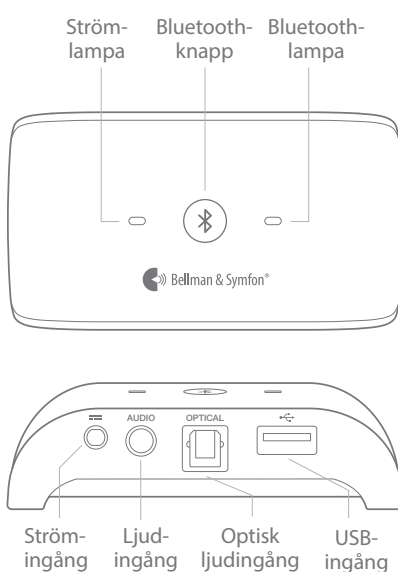

Knappar och reglage

Egenskaper

- Använder Qualcomm® aptX™ streaming med låg fördröjning. Teknologin ger optimerad tidsynkronisering vid ljuduppspelning och ett tydligt och klart ljud.
- Flera portar som stöder både analog och digital tillkoppling och kan anslutas till de flesta moderna TV-apparater.

Anslutningar

- Ljud/Audio ingång: 3.5 mm mini-stereo
- Audioingång känslighet @ max 2Vrms: +6 dBV
- Optisk ingång: 44.1KHz, 48KHz
- Optisk ingång känslighet: 0 dBFS
- Laddingång: 2.5 mm kontakt
  Utgång: DC 5V, 1.0A
- Laddutgång: USB typ A

Ström

- Strömförbrukning: 31 mA

Omgivning

- Arbetstemperatur 0° – 35 °C
- Luftfuktighet 5% – 90% (ej kondenserande)

Frekvens och räckvidd

- Bluetooth-frekvens 2402 – 2480 MHz
- Räckvidd 25 m, fritt fält
- Teknik Qualcomm® aptX™ LL

Skötsel och rengöring

- För att rengöra produkten, koppla ur strömmen och alla kablar. Använd en mjuk, luddfri duk. Undvik att få in fukt i öppningarna.
- Använd inte fönsterputs, aerosolspray, alkohol, ammoniak eller slipmedel.

Regulatoriska krav

- Maxi Pro uppfyller följande regulatoriska krav:

FCC ID: 2APAKBE2022 IC: 6693A-BE2022 R 204-720514

I förpackningen

- BE2022 Maxi Pro TV-sändare
- Bruksanvisning
- Mini-stereokabel
- Mini-stereo-till-RCA adapter
- Fiberoptisk kabel
- DC-kontakt-till-USB-sladd
- Nätagadapter

Tillbehör

- BE9228 Fiberoptisk kabel, vit
- BE9123 Mini-stereo-till-RCA kabel, vit
- BE9254 Enkel DC-till-USB-laddkabel, vit
- BE9148 Dubbel DC-till-USB-laddkabel, svart
- BE9273 Universal nätagadapter, vit
- BE9262 Universal nätagadapter, svart

© och TM 2018, Bellman & Symfon AB

Bellman, Bellman & Symfon och Bellman & Symfons logotyp är registrerade varumärken som ägs av Bellman & Symfon AB, alla rättigheter förbehållna. Informationen i denna trycksak kan bli föremål för förändringar utan varsel.

BE2022_035DSH001-SE

bellman.com