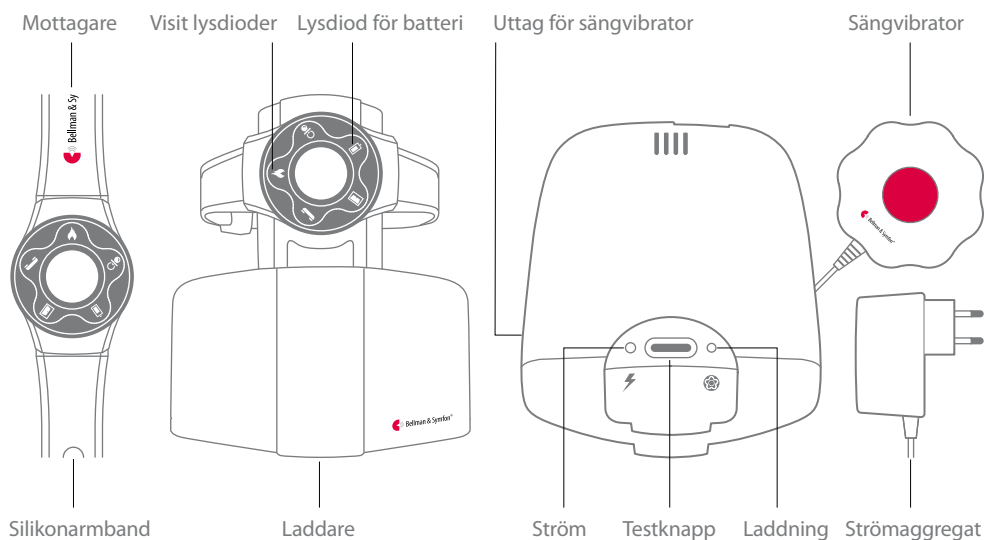

Knappar och reglage

Egenskaper

- Diskreta larm
  Avger tysta vibrationer som inte stör
- Tydliga signaler
  Använder olikfärgat ljus och vibrationsmönster
- Bekväm att bära
  Silikonarmband som är skonsamt mot huden
- Laddare ingår
  Utrustad med uttag för sängvibrator

Frekvens och räckvidd

- Radiofrekvens: 868.3 MHz
- Räckvidd: Upp till 250 m fritt fält. Räckvidden reduceras av väggar, stora föremål och andra radiosändare som t.ex TV och mobiltelefon.

Omgivning

- För inomhusbruk
- Arbetstemperatur: 15°-35° C
- Relativ luftfuktighet:
  5% -95%, ej kondenserande

Ström och batteri

- Med laddare
  7.5 V DC/1500 mA med strömaggregat
- Med batteri
  Mottagare: 1x1.2 V V40H uppladdningsbart batteri
  Laddare: 4x1.2 V NiMH uppladdningsbart batteri
- Strömförbrukning
  Mottagare: Aktiv 100 mA, viloläge 3 mA
  Laddare: Aktiv 650 mA, viloläge 70 mA
- Drifttid och laddningstid
  Mottagare: ~30 h, laddningstid: ~8 h
  Laddare: Laddningstid för reservbatteri ~24 h

I paketet

- BE1560 Armbandsmottagare med extra armband
- BE1570 Laddare med strömförsörjning

Regulatoriska krav

- Uppfyller följande regulatoriska krav:
  CE, FCC, RoHS, RCM, WEEE, Der Grüne punkt

Visit lysdioder

Lysdioderna visar i vanliga fall följande:

- Orange lysdiod med en nappsymbol
  Visit Babymonitor har aktiverats
- Grön lysdiod med en dörrsymbol
  Visit dörrsändare har aktiverats
- Gul lysdiod med en telefonsymbol
  Visit telefonsändare har aktiverats
- Röd lysdiod med en eldsymbol
  Visit Brandvarnare har aktiverats

Tillbehör

- BE1270 Sängvibrator
- BE9086 Extern trigg-kabel

© 2016, Bellman & Symfon AB. Alla rättigheter förbehållna.

Bellman, Bellman & Symfon och Bellman & Symfons logotyp är registrerade varumärken som ägs av Bellman & Symfon AB. Informationen i denna trycksak kan bli föremål för förändringar utan varsel.

BE8102_001DAS002

bellman.com